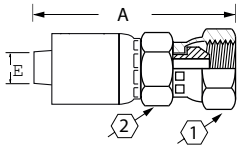

MatchMate™

TTC Series Fittings

Female Straight Pipe Swivel (NPSM)

TTC Part #	Thd.	Hose Size	A		Hose Cut-Off Factor (D)		EØ		2	1
			mm	in	mm	in	mm	in	in	in
1AA4SP4	1/4-18	-04	47,8	1.88	27,7	1.09	4,3	0.17	9/16	11/16
1AA6SP6	3/8-18	-06	51,8	2.04	30,5	1.20	6,6	0.26	11/16	7/8
1AA8SP8	1/2-14	-08	61,0	2.40	35,8	1.41	9,7	0.38	7/8	1
1AA12SP12	3/4-14	-12	66,5	2.62	39,6	1.56	15,5	0.61	1 1/8	1 1/4
1AA16SP16	1-11 1/2	-16	79,0	3.11	29,9	1.18	20,8	0.81	1 3/8	1 1/2
1AV20SP20**	1 1/4-11 1/2	-20	92,7	3.65	53,3	2.10	26,7	1.05	1 3/4	1 7/8

** Uses 2-wire braid socket