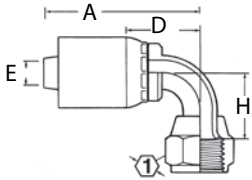

MatchMate™

TTC Series Fittings

JIC/37° Female Swivel 90° Elbow

(Exceptions noted, refer to footnotes)

TTC Part #	Thd.	Hose Size	A		Hose Cut-Off Factor (D)		EØ		H		1
			mm	in	mm	in	mm	in	mm	in	
1AA4FJB4 ^a	7/16-20	-04	46,7	1.84	23,4	0.92	3,8	0.15	17,3	0.68	9/16
1AA5FJB4 ^a	1/2-20	-04	48,8	1.92	25,4	1.00	4,3	0.17	19,3	0.76	5/8
1AA6FJB4	9/16-18	-04	50,8	2.00	27,4	1.08	4,3	0.17	21,3	0.84	11/16
1AA4FJB6	7/16-20	-06	46,0	1.81	24,9	0.98	4,1	0.16	17,3	0.68	9/16
1AA6FJB6	9/16-18	-06	56,1	2.21	31,0	1.22	6,1	0.24	21,3	0.84	11/16
1AA8FJB6 ^a	3/4-16	-06	61,5	2.42	36,1	1.42	6,6	0.26	27,7	1.09	7/8
1AA6FJB8	9/16-18	-08	61,7	2.43	32,0	1.26	6,1	0.24	21,3	0.84	11/16
1AA8FJB8 ^a	3/4-16	-08	65,8	2.59	36,1	1.42	9,4	0.37	27,7	1.09	7/8
1AA10FJB8 ^a	7/8-14	-08	70,6	2.78	41,0	1.61	9,7	0.38	30,2	1.19	1
1AA10FJB10 ^a	7/8-14	-10	68,6	2.70	39,4	1.55	11,4	0.45	30,2	1.19	1
1AA12FJB10	1 1/16-12	-10	84,1	3.31	54,9	2.16	12,7	0.50	45,7	1.80	1 1/4
1AA10FJB12	7/8-14	-12	65,3	2.57	39,6	1.56	11,7	0.46	30,2	1.19	1
1AA12FJB12	1 1/16-12	-12	85,4	3.36	55,1	2.17	17,4	0.58	45,7	1.80	1 1/4
1AA16FJB12	1 5/16-12	-12	85,6	3.37	55,4	2.18	15,5	0.61	60,7	2.39	1 1/2
1AA16FJB16	1 5/16-12	-16	90,4	3.56	55,9	2.20	19,3	0.76	60,7	2.39	1 1/2
1AA20FJB16	1 5/8-12	-16	95,8	3.77	62,2	2.45	20,8	0.82	69,9	2.75	2
1AV20FJB20**	1 5/8-12	-20	108,0	4.25	64,0	2.52	25,7	1.01	69,9	2.75	2
1AR20FJB20*	1 5/8-12	-20	108,0	4.25	64,0	2.52	25,7	1.01	69,9	2.75	2
1AA24FJB24	1 7/8-12	-24	117,6	4.63	71,4	2.81	32,0	1.26	80,5	3.17	2 1/4

^a Swivel nuts are universal, both 37° and 45° connections.

* Uses 1-wire braid socket

** Uses 2-wire braid socket