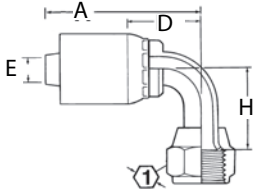

MatchMate™

TTC Series Fittings

JIC/37° Female Swivel 90° Long Drop Tube Elbow (Exceptions noted, refer to footnotes)

TTC Part #	Thd.	Hose Size	A		Hose Cut-Off Factor (D)		EØ		H		①
			mm	in	mm	in	mm	in	mm	in	
1AA4FJC4 ^a	7/16-20	-04	46,7	1.84	23,4	0.92	3,8	0.15	45,7	1.80	9/16
1AA5FJC4 ^a	1/2-20	-04	48,8	1.92	25,4	1.00	4,3	0.17	45,7	1.80	5/8
1AA4FJC6	7/16-20	-06	46,0	1.81	24,9	0.98	4,3	0.17	45,7	1.80	9/16
1AA6FJC6	9/16-18	-06	56,4	2.22	31,2	1.23	6,1	0.24	55,4	2.18	11/16
1AA8FJC6 ^a	3/4-16	-06	64,5	2.54	39,1	1.54	6,6	0.26	62,2	2.45	7/8
1AA8FJC8 ^a	3/4-16	-08	68,8	2.71	39,1	1.54	9,4	0.37	62,2	2.45	7/8
1AA10FJC8 ^a	7/8-14	-08	70,6	2.78	40,9	1.61	9,7	0.38	65,3	2.57	1
1AA10FJC10 ^a	7/8-14	-10	68,6	2.70	39,1	1.54	11,7	0.46	65,3	2.57	1
1AA12FJC12	1 1/16-12	-12	85,3	3.36	55,1	2.17	14,7	0.58	94,0	3.70	1 1/4
1AA16FJC16	1 5/16-12	-16	90,4	3.56	55,9	2.20	19,3	0.76	116,3	4.58	1 1/2
1AV20FJC20**	1 5/8-12	-20	108,0	4.25	64,0	2.52	25,7	1.01	140,5	5.53	2
1AR20FJC20*	1 5/8-12	-20	108,0	4.25	64,0	2.52	25,7	1.01	140,5	5.53	2

^a Swivel nuts are universal - both SAE 37° and 45° connections.

* Uses 1-wire braid socket

** Uses 2-wire braid socket