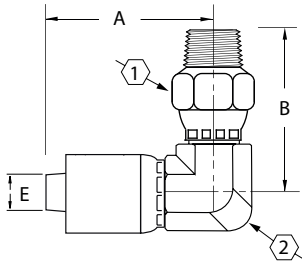

MatchMate™

TTC Series Fittings

Male Pipe Swivel 90° Elbow

TTC Part #	Thd.	Hose Size	A		Hose Cut-Off Factor (D)		EØ		2	1	B
			mm	in	mm	in	mm	in			
1AA4PSB4	1/4-18	-04	54,6	2.15	31,2	1.23	4,3	0.17	3/4	3/4	1.81
1AA4PSB6	1/4-18	-06	54,9	2.16	33,7	1.33	6,6	0.26	3/4	7/8	1.96
1AA6PSB6	3/8-18	-06	59,2	2.33	33,7	1.33	6,6	0.26	3/4	7/8	1.80
1AA8PSB8	1/2-14	-08	68,1	2.68	38,3	1.51	9,6	0.38	3/4	15/16	2.05
1AA12PSB12	3/4-14	-12	94,5	3.72	64,2	2.53	15,4	0.61	1 1/4	1 3/8	2.72