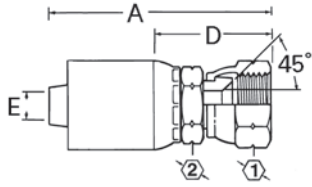

### SAE 45° Female Swivel

TTC Part #	Thd.	Hose Size	A		Hose Cut-Off Factor (D)		EØ		①	②
			mm	in	mm	in	mm	in	in	in
1AA4FS4	7/16-20	-04	50,8	2.00	27,2	1.07	4,3	0.17	9/16	9/16
1AA5FS4	1/2-20	-04	50,3	1.98	26,9	1.06	4,3	0.17	5/8	9/16
1AA4FS6	7/16-20	-06	55,6	2.19	30,2	1.19	4,8	0.19	9/16	11/16
1AA6FS6	5/8-18	-06	58,7	2.31	33,3	1.31	6,6	0.26	3/4	11/16
1AA8FS6	3/4-16	-06	58,7	2.31	33,3	1.31	6,6	0.26	7/8	11/16
1AA8FS8	3/4-16	-08	66,8	2.63	37,1	1.46	9,7	0.38	7/8	13/16
1AA10FS8	7/8-14	-08	67,1	2.64	37,3	1.47	9,7	0.38	1	13/16
1AA12FS12	1 1/16-14	-12	72,1	2.84	41,9	1.65	15,5	0.61	1 1/4	1 1/8