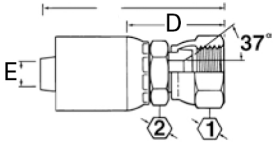

JIC/37° Female Swivel

TTC Part #	Thd.	Hose Size	A		Hose Cut-Off Factor (D)		EØ		①	②
			mm	in	mm	in	mm	in	in	in
1AA3FJ4	3/8-24	-04	49,3	1.94	25,9	1.02	3,3	0.13	1/2	9/16
1AA4FJ4	7/16-20	-04	50,8	2.00	27,2	1.07	4,3	0.17	9/16	9/16
1AA5FJ4	1/2-20	-04	50,3	1.98	26,9	1.06	4,3	0.17	5/8	9/16
1AA6FJ4	9/16-18	-04	51,6	2.03	28,2	1.11	4,3	0.17	11/16	9/16
1AA4FJ6	7/16-20	-06	55,6	2.19	30,2	1.19	4,3	0.17	9/16	11/16
1AA5FJ6	1/2-20	-06	56,9	2.24	31,5	1.24	5,8	0.23	5/8	11/16
1AA6FJ6	9/16-18	-06	57,9	2.28	32,5	1.28	6,6	0.26	11/16	11/16
1AA8FJ6	3/4-16	-06	58,7	2.31	33,3	1.31	6,6	0.26	7/8	11/16
1AA10FJ6	7/8-14	-06	57,4	2.26	13,2	0.52	6,6	0.26	1	13/16
1AA6FJ8	9/16-18	-08	59,9	2.36	34,5	1.36	9,6	0.33	11/16	13/16
1AA8FJ8	3/4-16	-08	66,8	2.63	37,1	1.46	9,7	0.38	7/8	13/16
1AA10FJ8	7/8-14	-08	67,1	2.64	37,3	1.47	9,7	0.38	1	13/16
1AA12FJ8	1 1/16-12	-08	69,3	2.73	39,6	1.56	9,7	0.38	1 1/4	1
1AA16FJ8	1 5/16-12	-08	77,7	3.06	48,0	1.89	9,7	0.38	1 1/2	1 1/4
1AA8FJ10	3/4-16	-10	67,3	2.65	38,1	1.50	9,9	0.39	7/8	15/16
1AA10FJ10	7/8-14	-10	70,4	2.77	40,9	1.61	12,7	0.50	1	15/16
1AA12FJ10	1 1/16-12	-10	69,1	2.72	39,9	1.57	12,7	0.50	1 1/4	1
1AA10FJ12	7/8-14	-12	71,4	2.81	41,4	1.63	12,2	0.48	1	1 1/8
1AA12FJ12	1 1/16-12	-12	72,1	2.84	41,9	1.65	15,5	0.61	1 1/4	1 1/8
1AA14FJ12	1 3/16-12	-12	72,1	2.84	41,9	1.65	15,5	0.61	1 3/8	1 1/8
1AA16FJ12	1 5/16-12	-12	73,9	2.91	43,7	1.72	15,5	0.61	1 1/2	1 1/4
1AA12FJ16	1 1/16-12	-16	80,0	3.15	45,7	1.80	15,5	0.61	1 1/4	1 3/8
1AA14FJ16	1 3/16-12	-16	80,0	3.15	46,5	1.83	20,6	0.81	1 3/8	1 3/8
1AA16FJ16	1 5/16-12	-16	83,6	3.29	49,0	1.93	20,6	0.81	1 1/2	1 3/8
1AA20FJ16	1 5/8-12	-16	80,5	3.17	46,0	1.81	20,6	0.81	2	
1AV16FJ20**	1 5/16-12	-20	87,9	3.46	43,9	1.73	21,6	0.85	1 1/2	
1AR16FJ20*	1 5/16-12	-20	87,9	3.46	43,9	1.73	21,6	0.85	1 1/2	
1AV20FJ20**	1 5/8-12	-20	91,7	3.61	47,8	1.88	26,7	1.05	2	
1AR20FJ20*	1 5/8-12	-20	91,7	3.61	47,8	1.88	26,7	1.05	2	
1AA24FJ24	1 7/8-12	-24	99,1	3.90	52,6	2.07	32,0	1.26	2 1/4	
1AA32FJ32	2 1/2-12	-32	110,2	4.34	60,7	2.39	44,5	1.75	2 7/8	