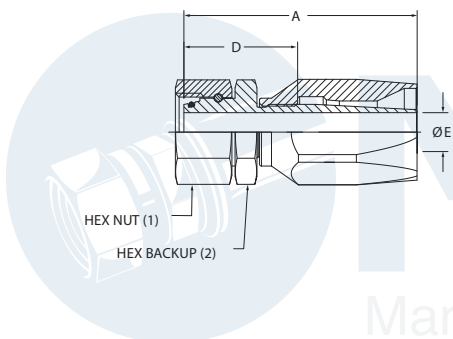

## DIN 24° DKO Light (DKO-L)

Nipple / Nipple Assy	Hose Size	Terminal End	Thread	Dim 'A'		Dim 'D'		EØ		Hex Nut (1)	Hex Backup (2)
				mm	in	mm	in	mm	in		
GA10933-4	-4	8L	M14x1,5	64.5	2.54	36.3	1.43	4.3	0.17	17	17
GA17568-6	-6	10L	M16x1,5	72	2.83	40	1.57	8	0.31	19	19
GA10933-6	-6	12L	M18x1,5	75	2.95	43	1.69	7.9	0.31	22	22
GA10933-8	-8	15L	M22x1,5	77	3.03	38.3	1.51	9.9	0.39	27	27
GA10933-12	-12	22L	M30x2,0	92.8	3.65	47.7	1.88	15.5	0.61	32	32
GA10933-16	-16	28L	M36x2,0	105.5	4.15	55.6	2.19	20.7	0.81	41	41